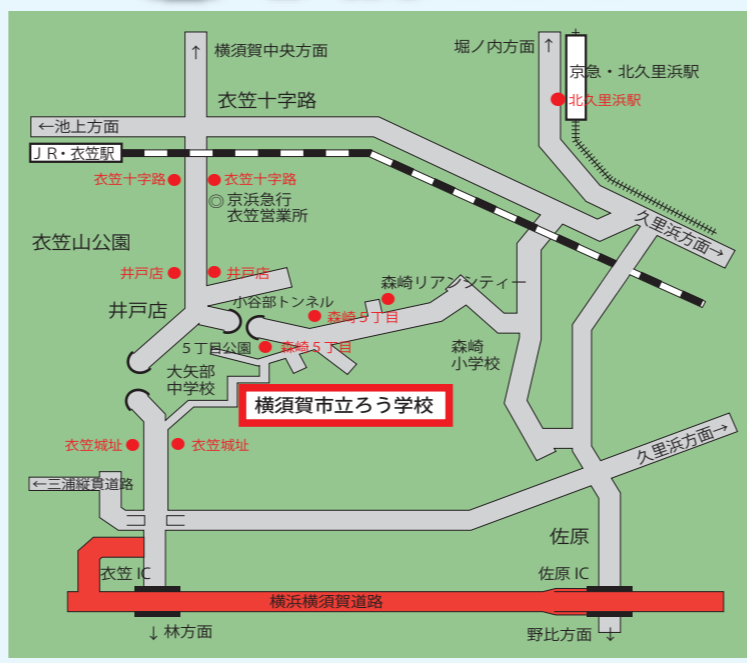

話しことばやきこえの相談は、**横須賀市**
教育委員会学校教育部支援教育課にて受け
 付けています。いつでもご相談ください。
 (支援教育課 ☎ 822-8513)

教育相談
 ことばやきこえの教室では通級を希望して
 いることばやきこえに心配なお子さんを対
 象に、教室相談を行っています。
 (ろう学校へおかけ下さい ☎ 834-1172)

プレイルーム

学校マップ

- バスで
- 衣笠十字路から井戸店下車 徒歩5分
 - 衣笠十字路から森崎5丁目下車 徒歩3分
 - 北久里浜駅から森崎リアンシティ下車 徒歩6分
 - 北久里浜駅から森崎5丁目下車 徒歩3分
- 車で
- 横横道路 衣笠インターから衣笠方面へ井戸店交差点を右折

横須賀市立ろう学校校舎平面図 (ことばの教室配置図)

横須賀市立ろう学校

ことばやきこえの教室

学校玄関

〒238-0023
 横須賀市森崎5丁目13番地1号
 TEL 046-834-4469 (教室直通)
 046-834-1172 (ろう学校)
 FAX 046-834-0096
 E-mail admini@rou-sd.yknet.ed.jp
 Rhttp://schoolnet.yknet.ed.jp/
 schoolnet/special/251rou