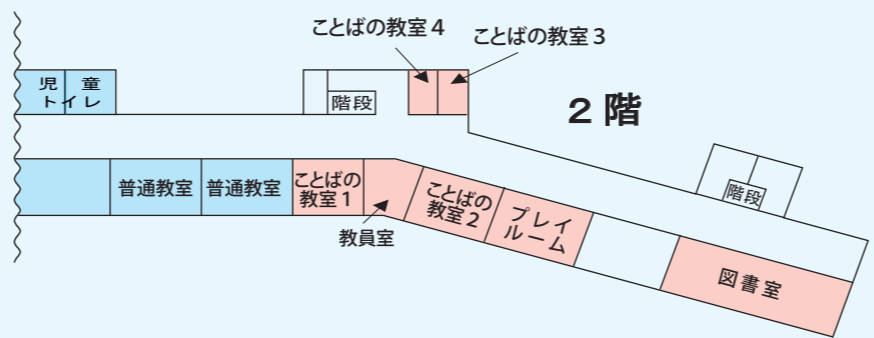

話しことばやきこえの相談は、**横須賀市**
教育委員会学校教育部支援教育課にて受け
 付けています。いつでもご相談ください。
 (支援教育課 ☎ 822-8513)

教育相談
 ことばやきこえの教室では通級を希望して
 いることばやきこえに心配なお子さんを対
 象に、教室相談を行っています。
 (ろう学校へおかけ下さい ☎ 834-1172)

プレイルーム

学校マップ

- バスで
- 衣笠十字路から井戸店下車 徒歩5分
 - 衣笠十字路から森崎5丁目下車 徒歩3分
 - 北久里浜駅から森崎リアンシティ下車 徒歩6分
 - 北久里浜駅から森崎5丁目下車 徒歩3分
- 車で
- 横横道路 衣笠インターから衣笠方面へ井戸店交差点を右折

横須賀市立ろう学校校舎平面図 (ことばの教室配置図)

横須賀市立ろう学校

ことばやきこえの教室

学校玄関

〒238-0023
 横須賀市森崎5丁目13番地1号
 TEL 046-834-4469 (教室直通)
 046-834-1172 (ろう学校)
 FAX 046-834-0096
 E-mail admini@rou-sd.yknet.ed.jp
 Rhttp://schoolnet.yknet.ed.jp/
 schoolnet/special/251rou